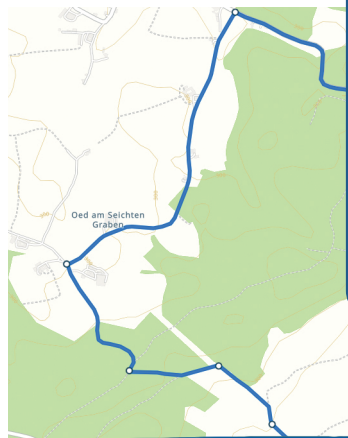

SONNTAG, 14. Juli 2024
am Hauptplatz Wieselburg ab 9:40 Uhr

STRASSENRENNEN

Rundstreckenrennen: 23,8km und 250Hm je Runde

in
W
I
E
S
E
L
B
U
R
G