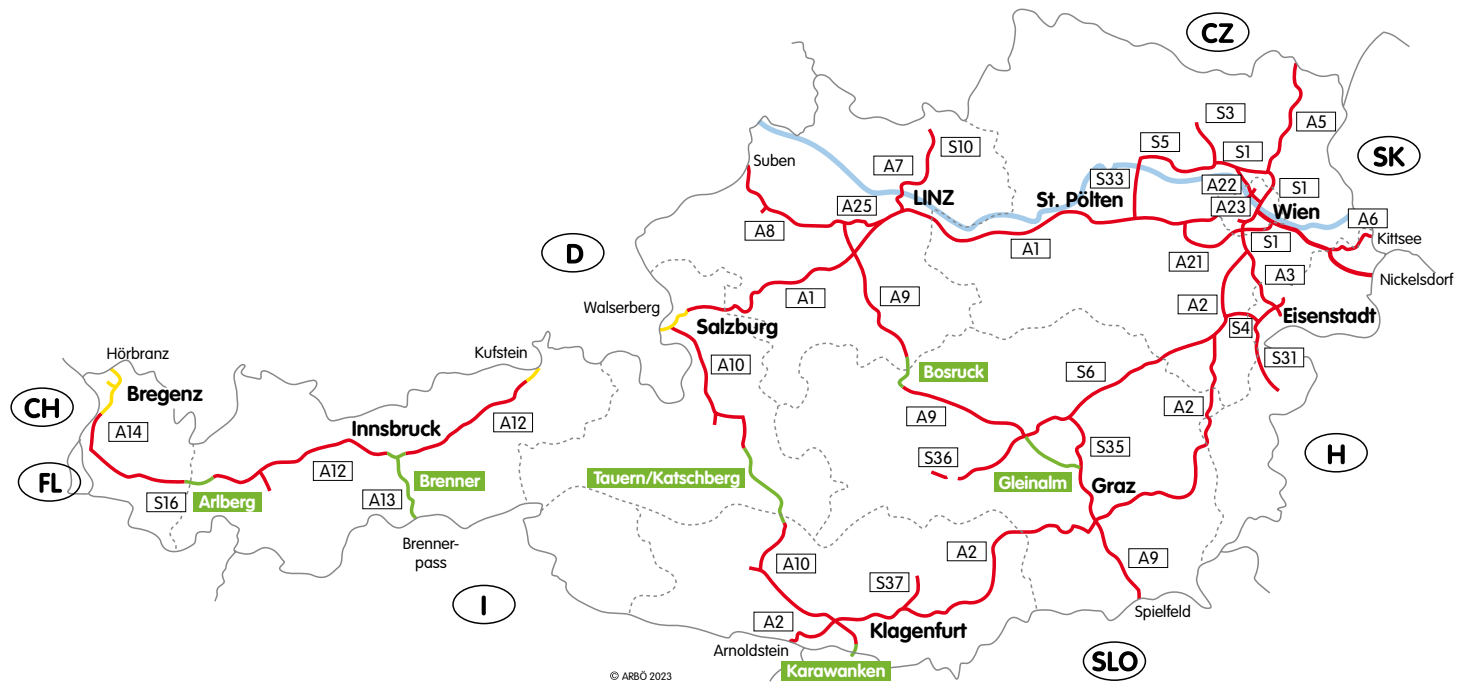

Raststätte	Autobahn-km	Zufahrt	Seite
Schlins-West	47	Richtung Arlberg	60
Schlins-Ost	47	Richtung Deutschland	60
Nüziders	55	Richtung Deutschland	60

A21 Wiener-Außenring-Autobahn

Weissenweg	14	Richtung Vösendorf	60
Alland	15	beide Richtungen	60
Dornbach	20	Richtung Steinhäusl	61
Hinterbrühl	27	Richtung Vösendorf	61
Sparbach	27	Richtung Steinhäusl	61

A22 Donauufer-Autobahn

Korneuburg-West	18	Richtung Tangente	61
Korneuburg-Ost	18	Richtung Stockerau	62
Stockerau	28	Richtung Tangente	62

A25 Welser-Autobahn

Pucking	6	Richtung Wels	62
Sinnersdorf-Süd	6	Richtung Haid	62
Wels	13	beide Richtungen	62

S1 Wiener Außenring-Schnellstraße

Schwechat	10	beide Richtungen	63
Deutsch-Wagram	39	beide Richtungen	63

S3 Weinviertler-Schnellstraße

Schöngrabern	29	Richtung Stockerau-West	64
Wullersdorf	29	Richtung Guntersdorf	64

S5 Stockerauer-Schnellstraße

Zaina	6	Richtung Krems	64
Grafenwörth	33	Richtung Stockerau	64

S6 Semmering-Schnellstraße

Natschbach	3	beide Richtungen	65
Gloggnitz-Süd	18	Richtung Seebenstein	65
Gloggnitz-Nord	18	Richtung St. Michael	65
Schottwien	24	beide Richtungen	65
Schwöbing-Nord	49	Richtung St. Michael	66
Schwöbing-Süd	49	Richtung Seebenstein	66
St. Marein/Mürztal	69	Richtung St. Michael	66
Kapfenberg-Nord	72	Richtung St. Michael	66
Kapfenberg-Süd	72	Richtung Seebenstein	67

Raststätte	Autobahn-km	Zufahrt	Seite
S16 Arlberg-Schnellstraße			
Schnann	19	beide Richtungen	67
Langen-Nord	40	Richtung Bludenz	67
Klösterle	44	Richtung Zams	67
Innerbraz	55	Richtung Bludenz	68
Radin-Süd	59	Richtung Zams	68
Radin-Nord	59	Richtung Bludenz	68

S31 Burgenland-Schnellstraße

Mattersburg	52	Richtung Eisenstadt-Ost	68
Forchtenstein	52	R. Oberpullendorf-Süd	68
Kobersdorf	67	R. Oberpullendorf-Süd	68
Tschurndorf	68	Richtung Eisenstadt-Ost	68

S33 Kremser-Schnellstraße

St. Pölten-Ost	2	Richtung Jettsdorf	69
Inzersdorf	15	Richtung St. Pölten	69
Herzogenburg	16	Richtung Jettsdorf	69

S35 Brucker-Schnellstraße

Frohnleiten-Ost	27	Richtung Bruck/Mur	69
Frohnleiten-West	27	Richtung Deutschfeistritz	69

S36 Murtal-Schnellstraße

St. Marein-Nord	15	Richtung Scheiffling	70
St. Marein-Süd	15	Richtung St. Michael	70
Strettweg	35	Richtung St. Michael	70
Hauswald	36	Richtung Scheiffling	70

S37 Klagenfurter-Schnellstraße

Zollfeld	294	Richtung Klagenfurt	71

Zeichenerklärung:

- Autobahn oder Schnellstraße: Vignettenpflicht
- Streckenmaut: zusätzlich mautpflichtig

- Nicht vignettenpflichtige Abschnitte gem. § 13, Abs. 1a und 1b BStMG